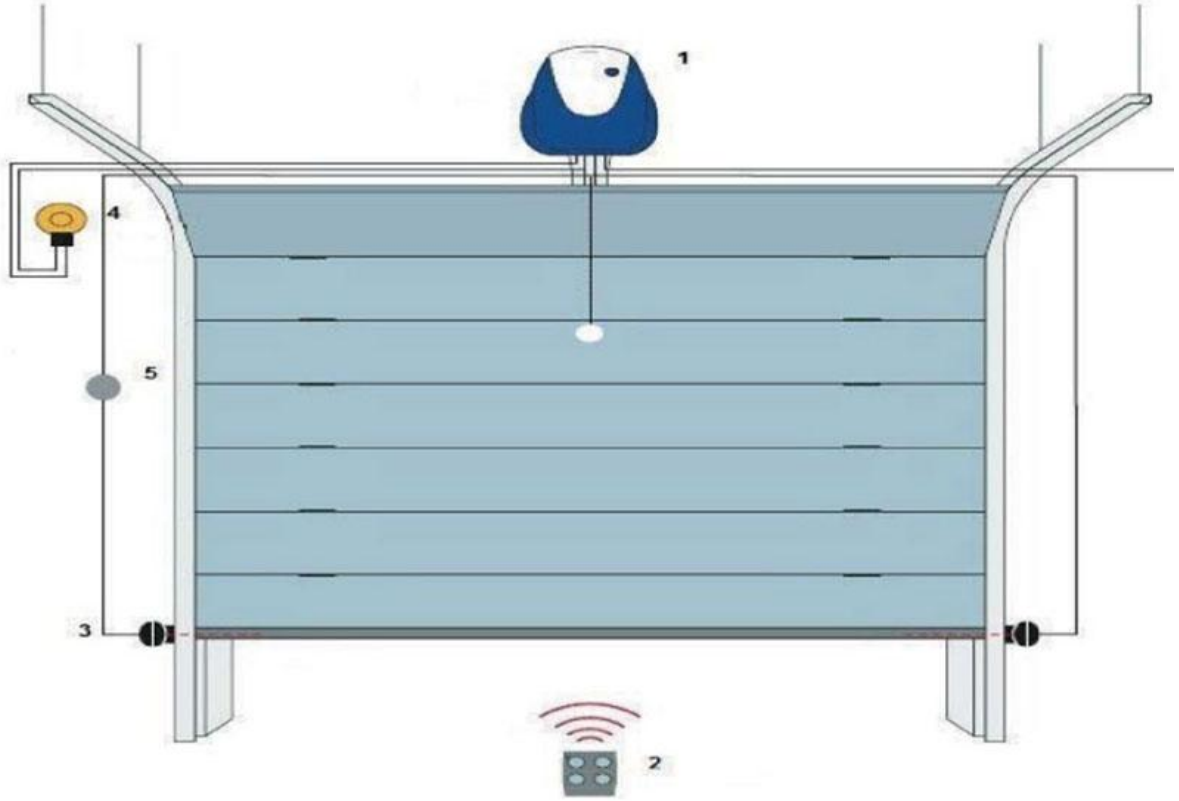

Nice SPIDER

Nice Spider Garaj Kapısı Motoru

- * 24 Vdc motoru vardır.
- * Maksimum 12,5 metrekareye kadar olan 100kg kapılar için kullanılır.
- * Maksimum yükseklik 240 cm, maksimum genişlik ise 500 cm olmalıdır.
 - * Kurulumu kolaydır.
 - * Açılmada ve kapanmada limit switch vardır
 - * Kumanda alıcısı üzerindedir.
 - * Manuel mekanizması vardır.
- * Zincirli 3*1 metre alüminyum konsolla birlikte verilmektedir.

SPIDER GARAJ KAPI MOTORU
TEKNİK ÖZELLİKLER

Teknik Özellikleri

Enerji Girişi	220 Vac
Çektiği Akım	1,5 A
Güç	360 W
Hız	13,5 cm/sn
Kuvvet	1000 N
Çalışma Sürekliliği	% 30
IP	40
Çalışma Sıcaklığı	-20 / +50
Boyutlar	220/400/120h
Ağırlık	14 kg

Kullanım Limitleri

	yükseklik	genişlik
SP6100	2.4 m	5 m

Aksesuarlar

<p>FLO2 2 Kanallı Uzaktan Kumanda (Deep Switchli)</p> 	<p>BF Emniyet Fotoseli</p> 	<p>SPA30 Kontrol Ünitesi Kartı</p> 	<p>SPA2 Manuele Alma Aparatı</p> 	<p>FK Emniyet Fotoseli</p> 
--	---	---	---	---